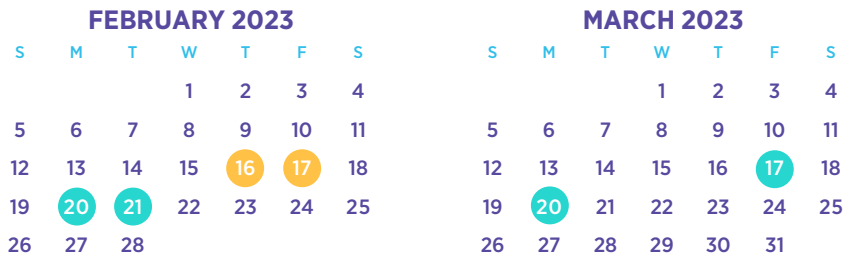

2022-2023 MKE School Calendar

178 Student Days
203 Teacher Days

- Aug. 15-16:** Kinder Camp
(Minimum Days)
- Aug. 17:** First Day of School
for All Grades
- Sept. 6:** Labor Day Holiday
- Sept. 22-23:** Data Day
(No School for Students)
- Oct. 21-24:** October Break
- Nov. 8:** Wellness Day
(No School for Students)
- Nov. 21-22:** Family Conferences
(No School for Students)
- Nov. 23-25:** Thanksgiving Break
- Dec. 19 - Jan. 2:** Winter Break
- Jan. 3-4:** Data Days
- Jan. 16:** MLK Day
- Feb. 16-17:** Family-Teacher Conferences
(No School for Students)
- Feb. 20-21:** February Break
- March 17:** Staff Data Day
(No School for Students)
- March 20:** Wellness Day
(No School for Students)
- April 3-10:** Spring Break
- May 26 -29:** Memorial Day Holiday
- June 13:** Last Day of School
- June 14-15:** Family/Teacher
Conferences

Calendario escolar de Milwaukee 2022-2023

178 días para los alumnos
203 días para los maestros

- Ago. 15-16:** Campamento de Infantil (días breves)
- Ago. 17:** Primer día de clase para todos los cursos
- Sep. 6:** Día del Trabajo
- Sep. 22-23:** Día de Datos (sin clase)
- Oct. 21-24:** Descanso de octubre
- Nov. 8:** Día de bienestar (sin clase)
- Nov. 21-22:** Reuniones con los padres (sin clase)
- Nov. 23-25:** Vacaciones de Acción de Gracias
- Dic. 19 - Ene. 2:** Vacaciones de invierno
- Ene. 3-4:** Días de Datos
- Ene. 16:** Día de MLK
- Feb. 16-17:** Reuniones con los padres (sin clase)
- Feb. 20-21:** Descanso de febrero
- Mar. 17:** Día de Datos del Personal (sin clase)
- Mar. 20:** Día de bienestar (sin clase)
- Abr. 3-10:** Vacaciones de primavera
- May. 26 -29:** Día de Conmemoración de los Caídos
- Jun. 13:** Último día de clase
- Jun. 14-15:** Reuniones con los padres