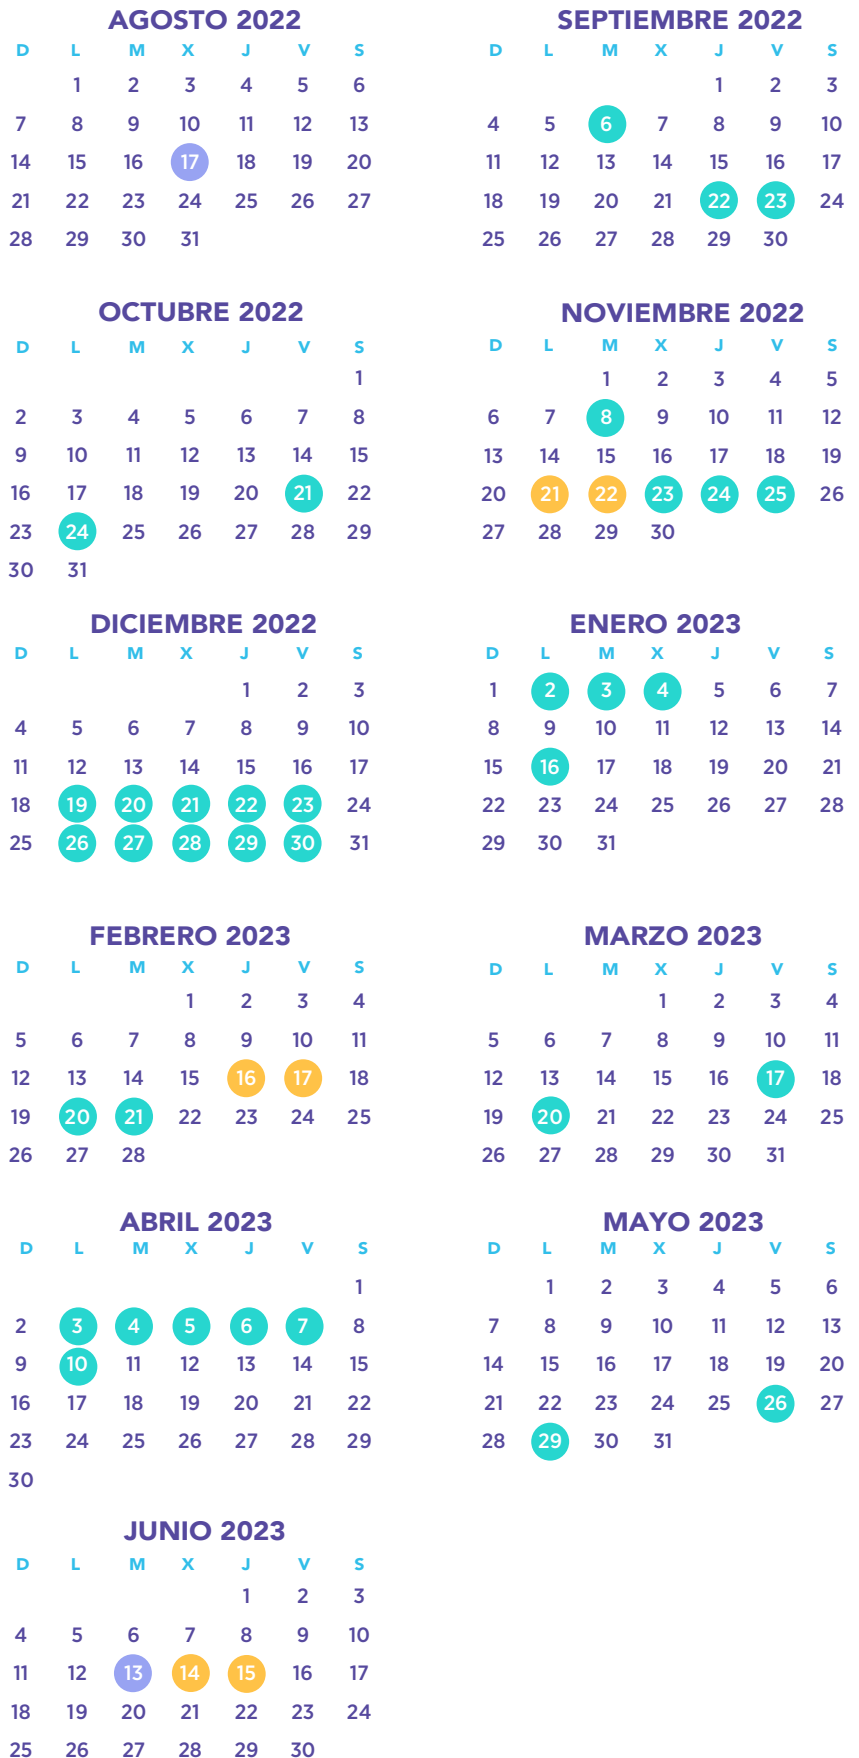

2022-2023 MKE School Calendar

178 Student Days
203 Teacher Days

- Aug. 15-16:** Kinder Camp
(Minimum Days)
- Aug. 17:** First Day of School
for All Grades
- Sept. 6:** Labor Day Holiday
- Sept. 22-23:** Data Day
(No School for Students)
- Oct. 21-24:** October Break
- Nov. 8:** Wellness Day
(No School for Students)
- Nov. 21-22:** Family Conferences
(No School for Students)
- Nov. 23-25:** Thanksgiving Break
- Dec. 19 - Jan. 2:** Winter Break
- Jan. 3-4:** Data Days
- Jan. 16:** MLK Day
- Feb. 16-17:** Family-Teacher Conferences
(No School for Students)
- Feb. 20-21:** February Break
- March 17:** Staff Data Day
(No School for Students)
- March 20:** Wellness Day
(No School for Students)
- April 3-10:** Spring Break
- May 26 -29:** Memorial Day Holiday
- June 13:** Last Day of School
- June 14-15:** Family/Teacher
Conferences

Calendario escolar de Milwaukee 2022-2023

178 días para los alumnos
203 días para los maestros

- Ago. 15-16:** Campamento de Infantil (días breves)
- Ago. 17:** Primer día de clase para todos los cursos
- Sep. 6:** Día del Trabajo
- Sep. 22-23:** Día de Datos (sin clase)
- Oct. 21-24:** Descanso de octubre
- Nov. 8:** Día de bienestar (sin clase)
- Nov. 21-22:** Reuniones con los padres (sin clase)
- Nov. 23-25:** Vacaciones de Acción de Gracias
- Dic. 19 - Ene. 2:** Vacaciones de invierno
- Ene. 3-4:** Días de Datos
- Ene. 16:** Día de MLK
- Feb. 16-17:** Reuniones con los padres (sin clase)
- Feb. 20-21:** Descanso de febrero
- Mar. 17:** Día de Datos del Personal (sin clase)
- Mar. 20:** Día de bienestar (sin clase)
- Abr. 3-10:** Vacaciones de primavera
- May. 26 -29:** Día de Conmemoración de los Caídos
- Jun. 13:** Último día de clase
- Jun. 14-15:** Reuniones con los padres