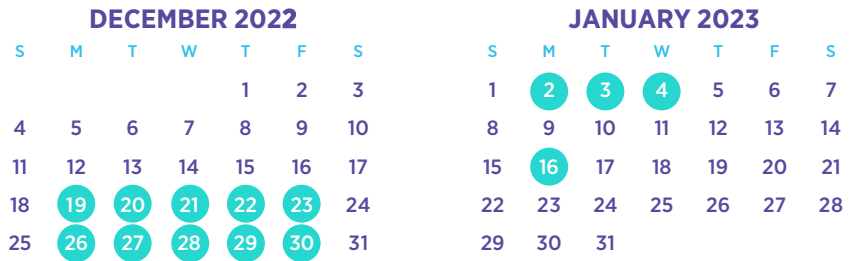

2022-2023 MKE School Calendar

178 Student Days
203 Teacher Days

- Aug. 15-16:** Kinder Camp
(Minimum Days)
- Aug. 17:** First Day of School
for All Grades
- Sept. 6:** Labor Day Holiday
- Sept. 22-23:** Data Day
(No School for Students)
- Oct. 21-24:** October Break
- Nov. 8:** Wellness Day
(No School for Students)
- Nov. 21-22:** Family Conferences
(No School for Students)
- Nov. 23-25:** Thanksgiving Break
- Dec. 19 - Jan. 2:** Winter Break
- Jan. 3-4:** Data Days
- Jan. 16:** MLK Day
- Feb. 16-17:** Family-Teacher Conferences
(No School for Students)
- Feb. 20-21:** February Break
- March 17:** Staff Data Day
(No School for Students)
- March 20:** Wellness Day
(No School for Students)
- April 3-10:** Spring Break
- May 26 -29:** Memorial Day Holiday
- June 13:** Last Day of School
- June 14-15:** Family/Teacher
Conferences

Calendario escolar de Milwaukee 2022-2023

178 días para los alumnos
203 días para los maestros

- Ago. 15-16:** Campamento de Infantil (días breves)
- Ago. 17:** Primer día de clase para todos los cursos
- Sep. 6:** Día del Trabajo
- Sep. 22-23:** Día de Datos (sin clase)
- Oct. 21-24:** Descanso de octubre
- Nov. 8:** Día de bienestar (sin clase)
- Nov. 21-22:** Reuniones con los padres (sin clase)
- Nov. 23-25:** Vacaciones de Acción de Gracias
- Dic. 19 - Ene. 2:** Vacaciones de invierno
- Ene. 3-4:** Días de Datos
- Ene. 16:** Día de MLK
- Feb. 16-17:** Reuniones con los padres (sin clase)
- Feb. 20-21:** Descanso de febrero
- Mar. 17:** Día de Datos del Personal (sin clase)
- Mar. 20:** Día de bienestar (sin clase)
- Abr. 3-10:** Vacaciones de primavera
- May. 26 -29:** Día de Conmemoración de los Caídos
- Jun. 13:** Último día de clase
- Jun. 14-15:** Reuniones con los padres